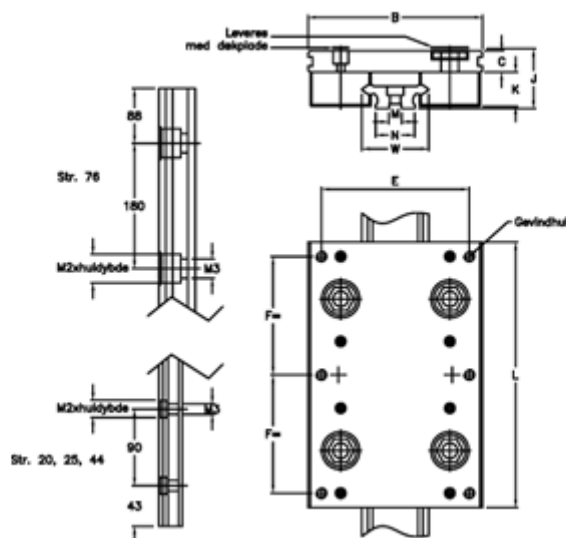

Varenummer: 056514421976
Beskrivelse: Hepco Simple Select 44 2-1976

Mål

B = 116	M	= 8x3
C = 14.5	M1	= 7.0
E = 96	M2	= 11x6,1
F = 80	N	= 26.4
G = 6xM8	Størrelse	= 44
J = 38.74	W	= 44
K = 22.5		
L = 180		